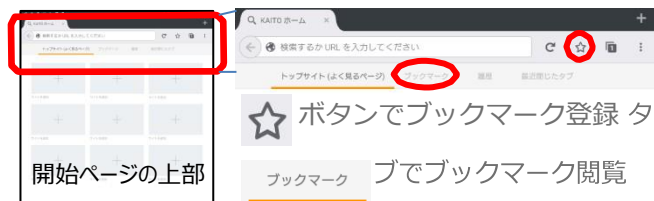

<STEP3 : 利用を開始する>

入力が完了すると利用を開始できます。

Android 端末で
ご利用の場合

<STEP1 : アプリのインストール>

「Google Play」から「KAITO」で検索し、「KAITO for Android」をインストールしてください。

<STEP2 : ライセンスキーの入力> インストールしたアプリを実行すると『ライセンスキー 入力画面』が表示されます。

ライセンスキー :

KAITO ブラウザライセンスキーを入力してください。

<STEP3 : 利用を開始する>

入力が完了すると利用を開始できます。

おすすめ KAITO セキュアブラウザ for ベーシックパックプラスでは開始ページが「about:blank (白紙)」となっています。各ページへの移動はブックマークをご利用ください。

おすすめ KAITO セキュアブラウザ for ベーシックパックプラスでは開始ページが「about:blank (白紙)」となっています。各ページへの移動はブックマークをご利用ください。